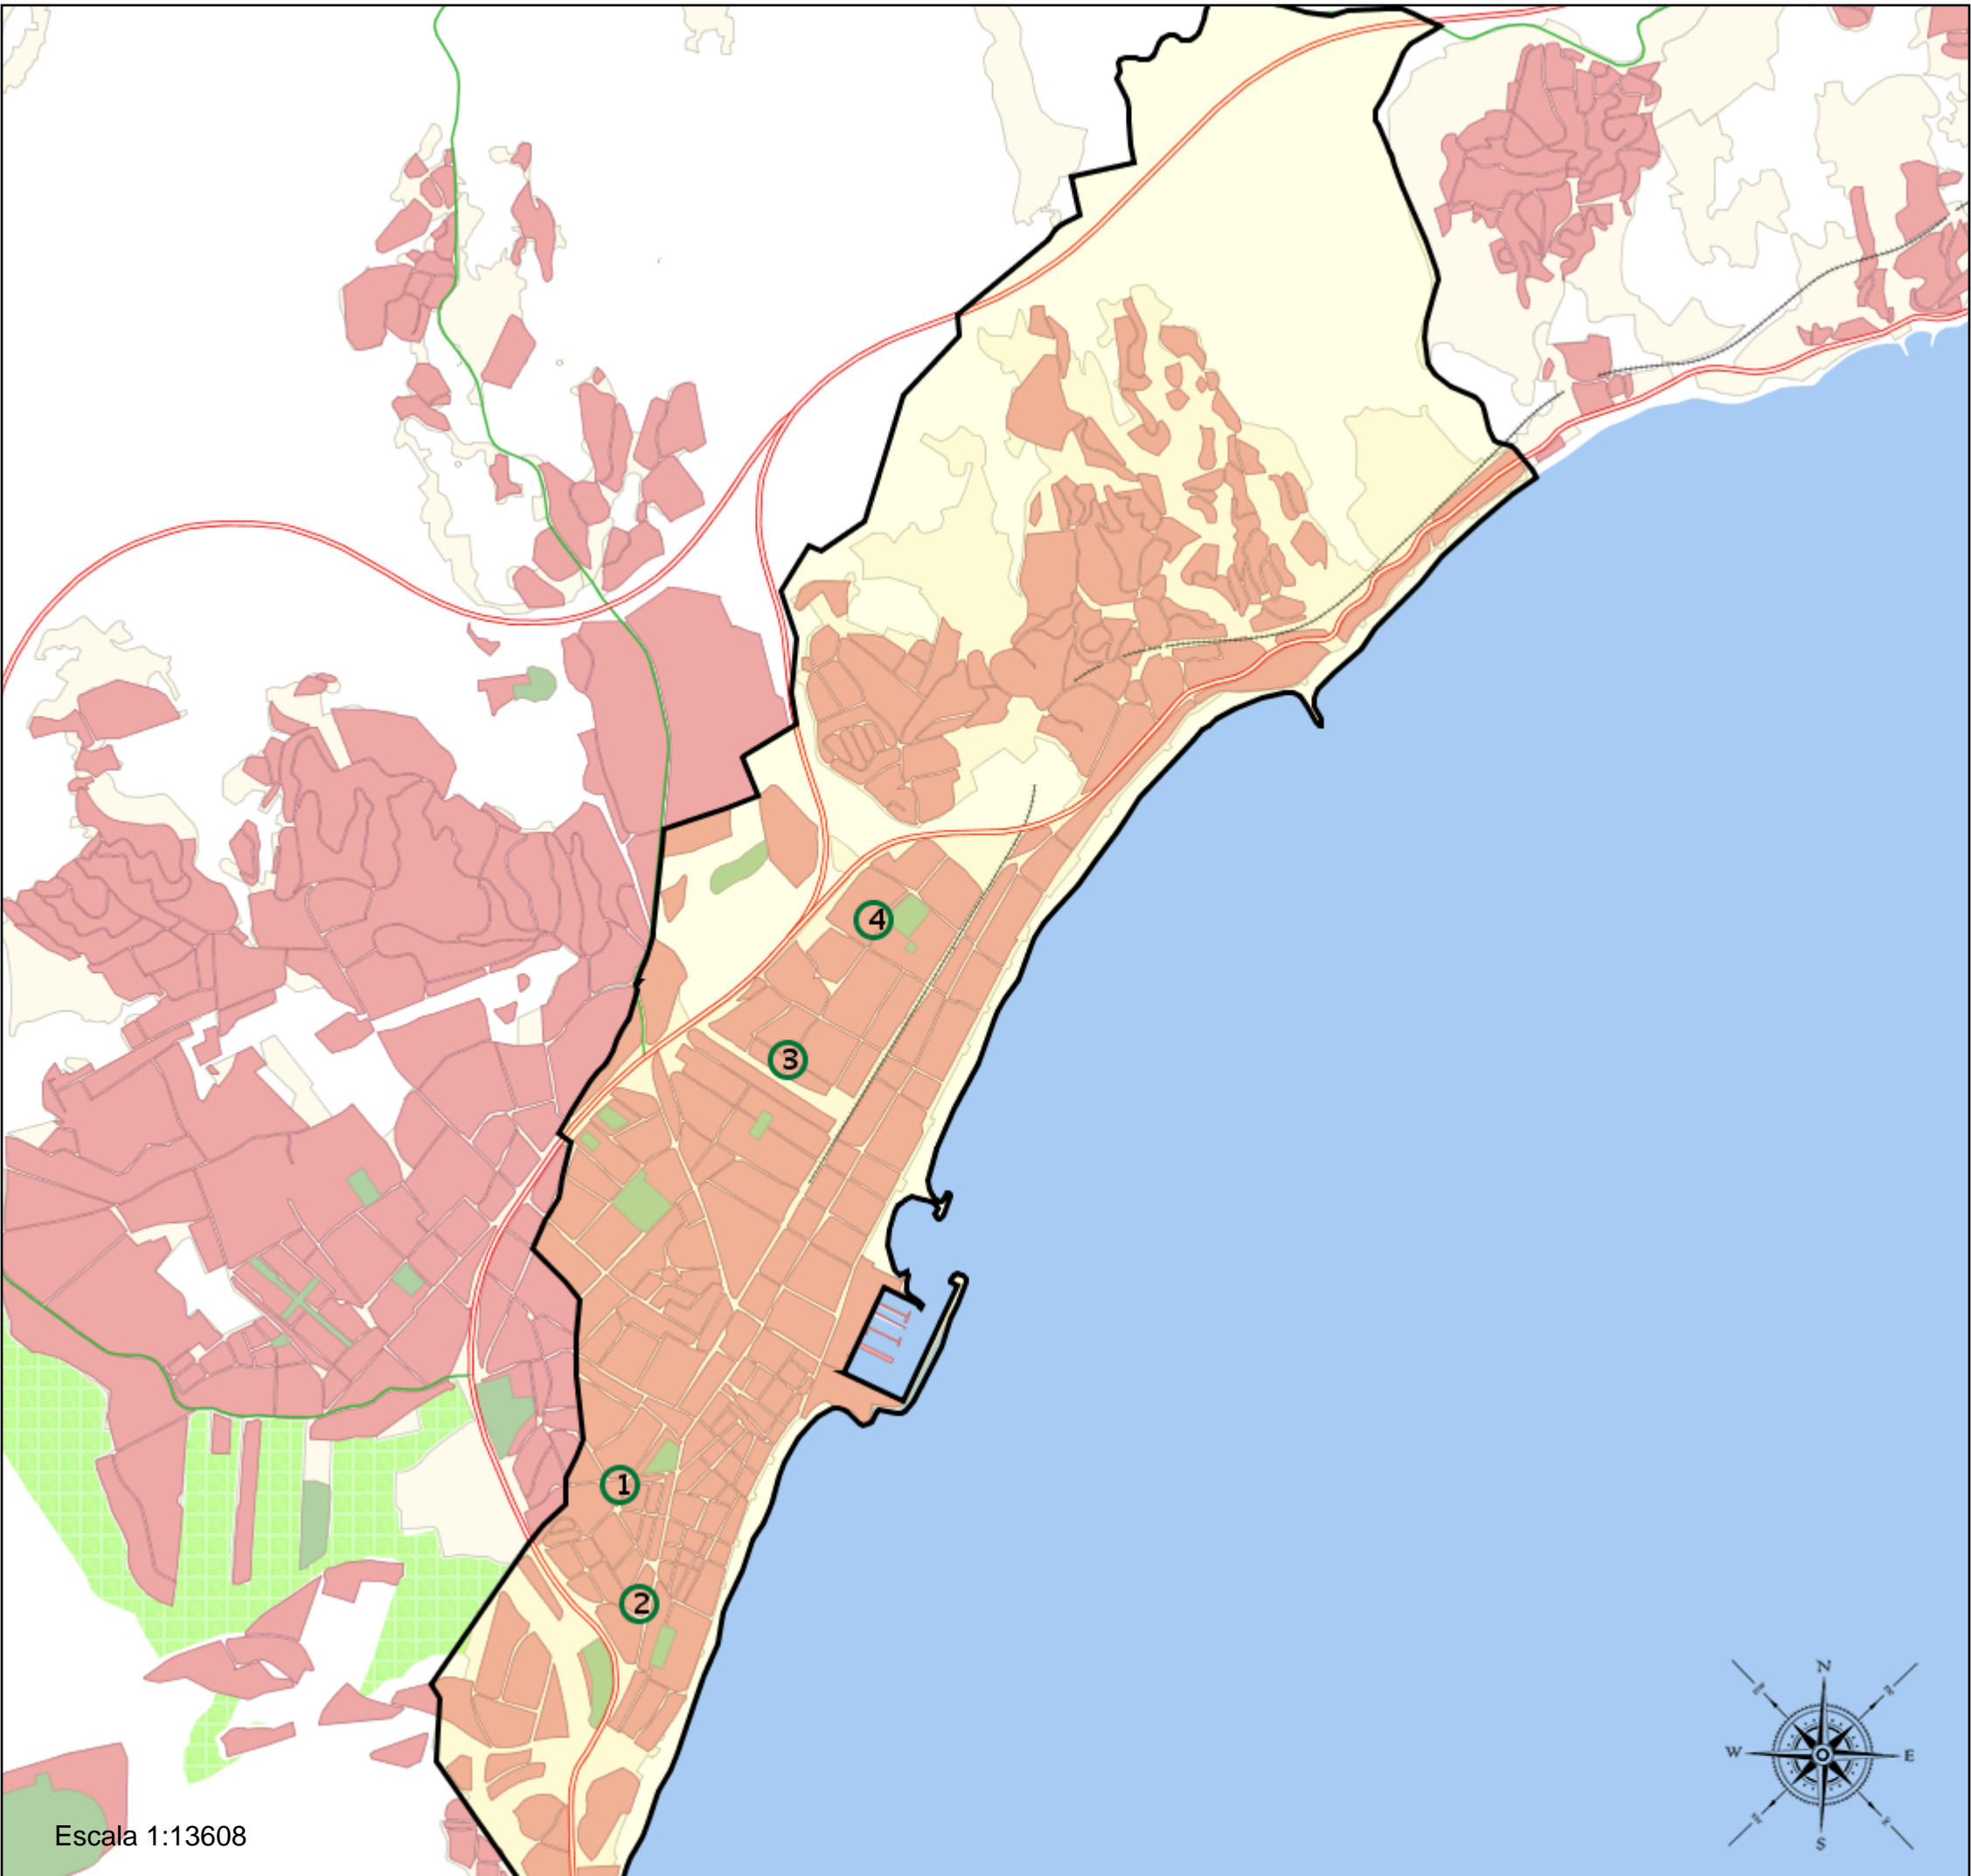

Fuengirola\_B\_01  
29054\_B\_01 (Bachillerato)

(1) 29003041 - I.E.S. Fuengirola Nº 1  
(2) 29009910 - I.E.S. Santiago Ramón y Cajal  
(3) 29700497 - I.E.S. Los Boliches  
(4) 29701416 - I.E.S. Las Salinas

**Junta de Andalucía**  
Consejería de Desarrollo Educativo  
y Formación Profesional

**Leyenda**

-  Centros públicos
-  Centros concertados

Escala 1:13608

Fuengirola\_B\_01  
29054\_B\_01 (Bachillerato)

(1) 29003041 - I.E.S. Fuengirola Nº 1  
(2) 29009910 - I.E.S. Santiago Ramón y Cajal  
(3) 29700497 - I.E.S. Los Boliches  
(4) 29701416 - I.E.S. Las Salinas