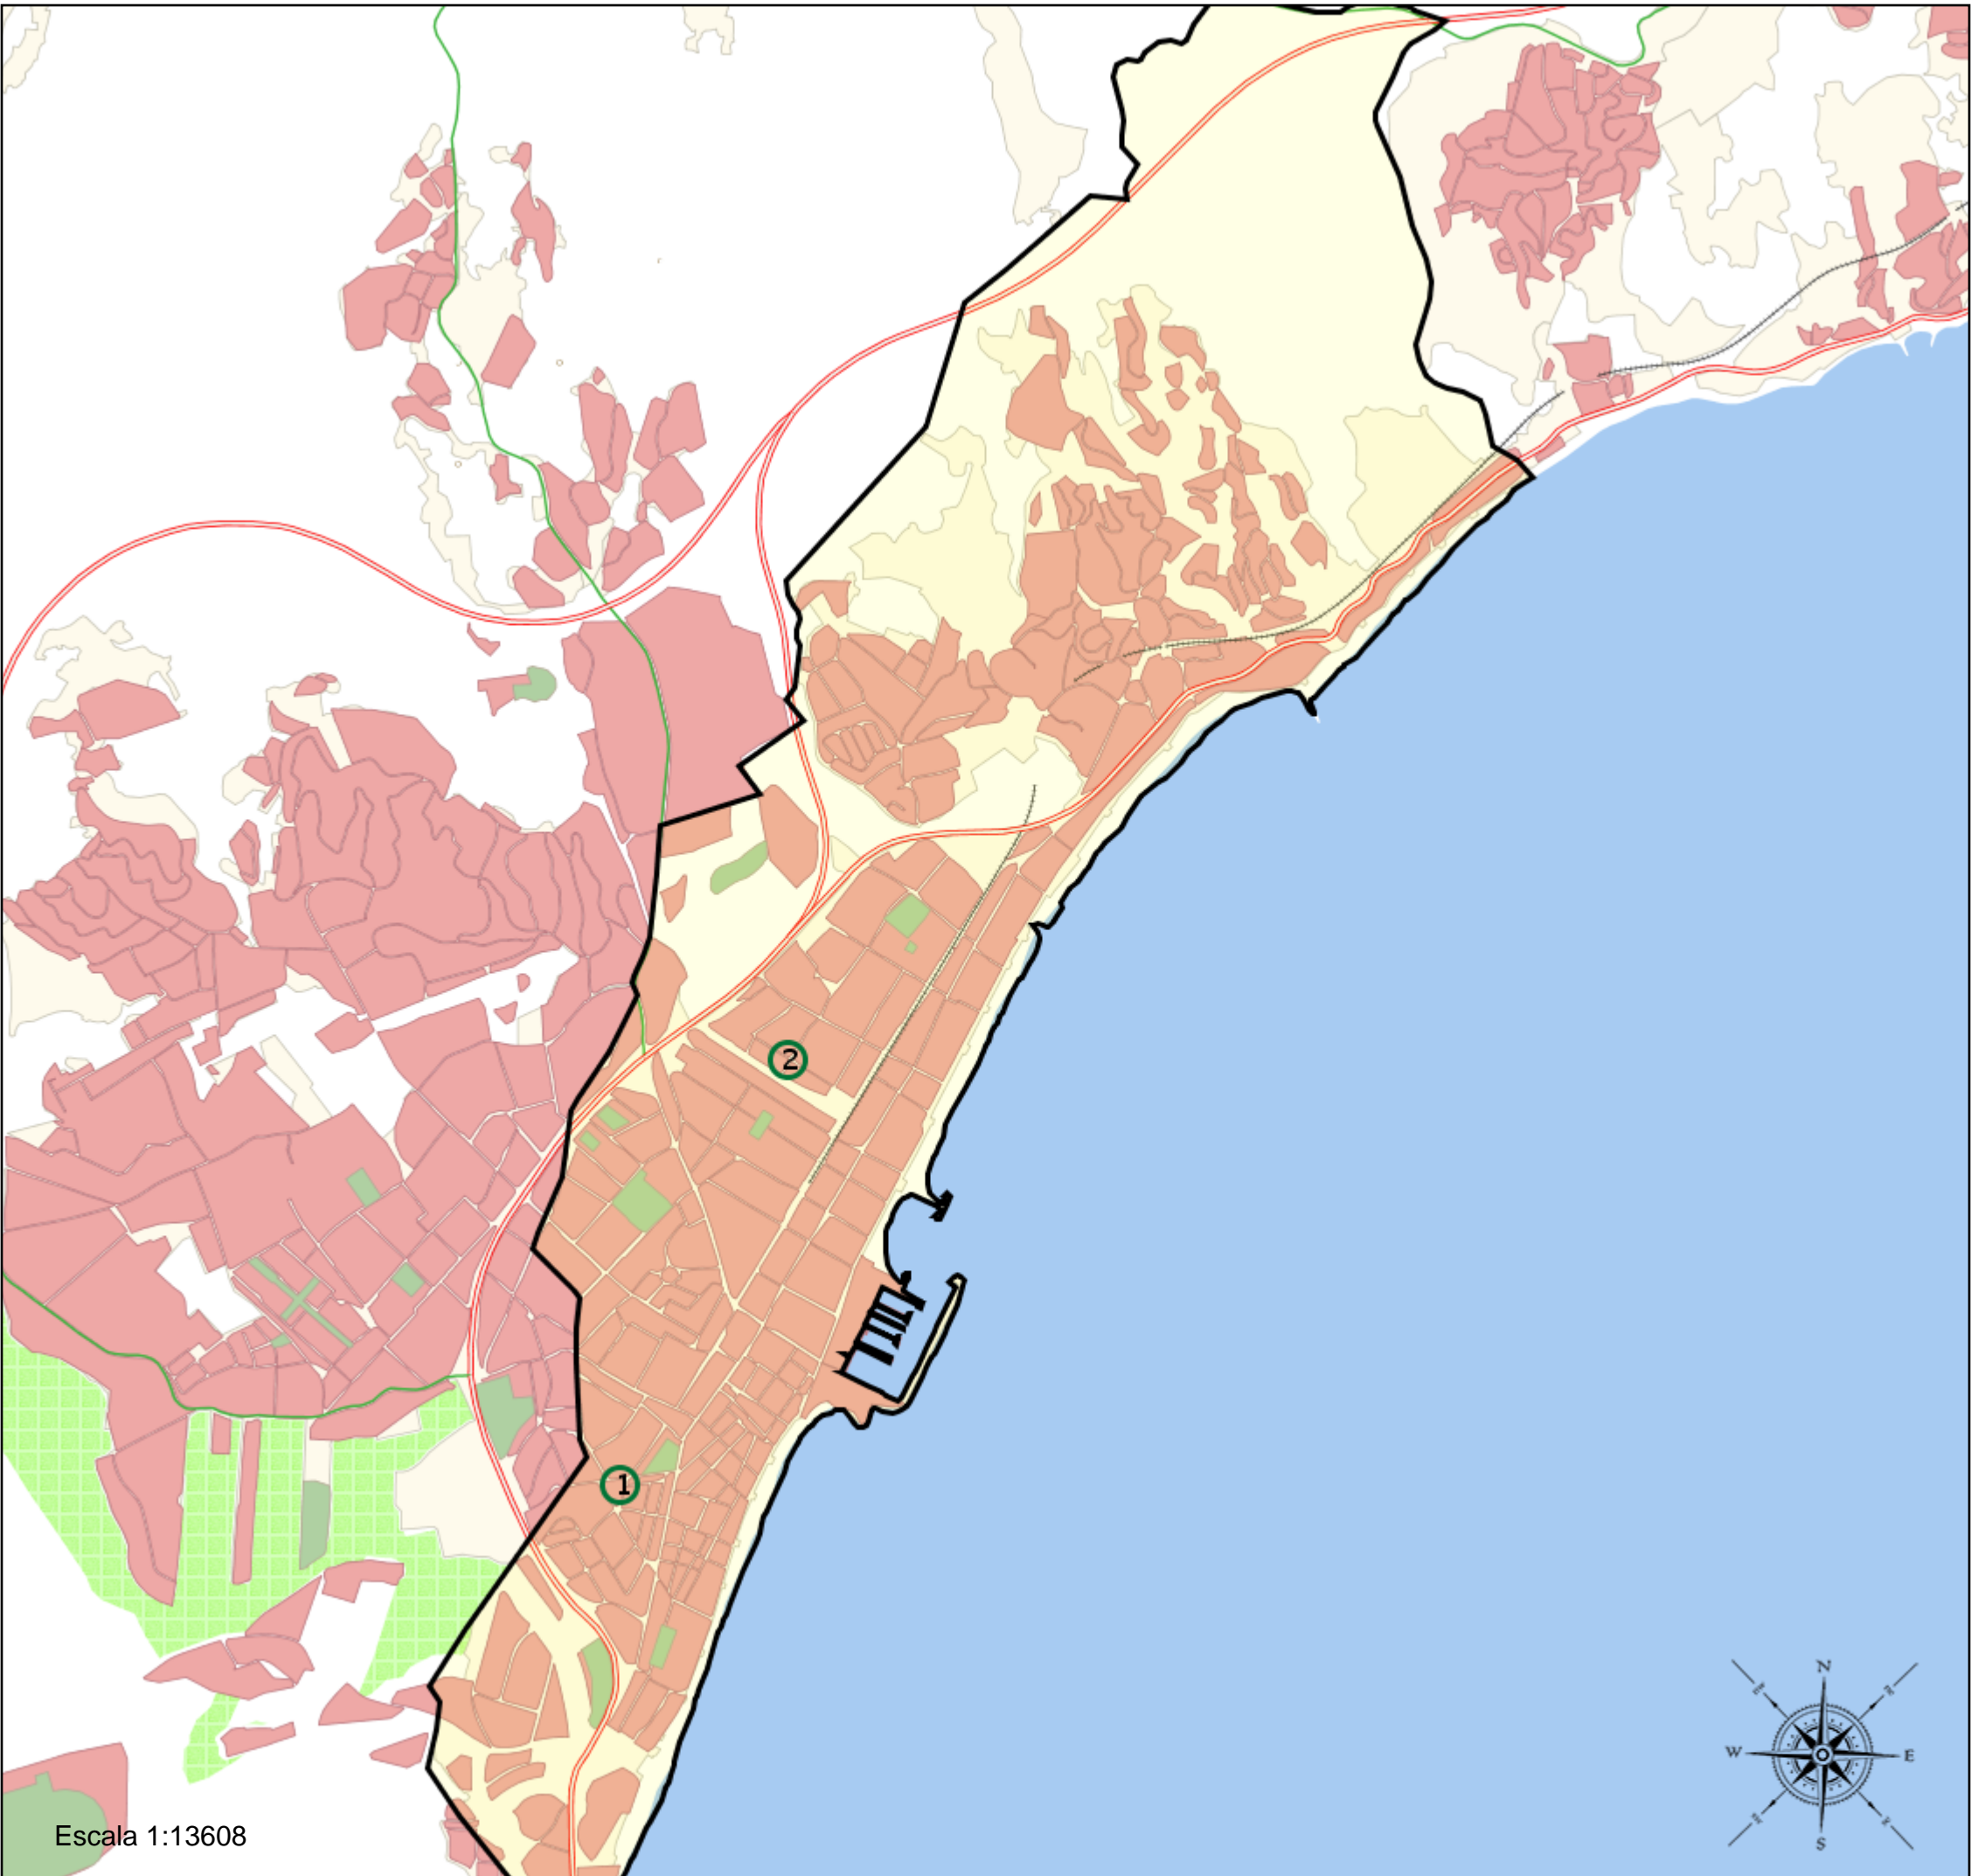

Leyenda

- Centros públicos
- Centros concertados